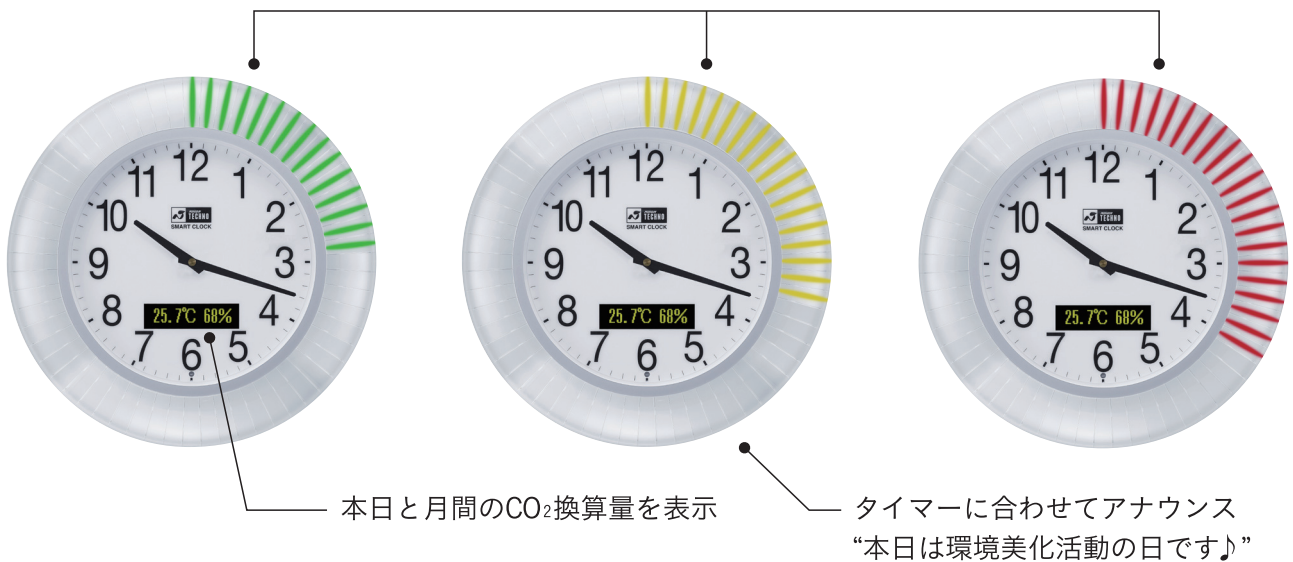

私たちは環境保全活動に力を入れています

電力の使用状況をお知らせする時計

SMART CLOCK

SMART CLOCKとともに環境に配慮した事業活動を行なっています

電気使用状況に応じて変化する
時計の色に合わせてアクションし、環境保全に貢献

私たちの活動は電力をつくる際に生じるCO₂を減らすことになるため
SDGs の下記目標にもつながっています。

SUSTAINABLE
DEVELOPMENT
GOALS