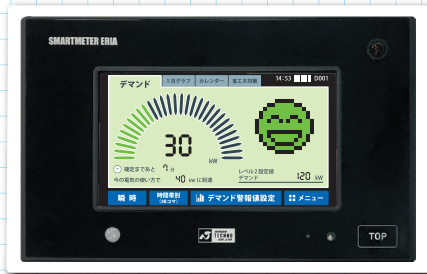

省エネ行動のタイミングをお知らせするモニター

# SMARTMETER ERIA

スマートメーター エリア  
SMARTMETER ERIAとともに  
環境に配慮した事業活動を行なっています

【 モニターの色に合わせた省エネ活動で環境保全に貢献します 】

ニコちゃんが3段階の表情と色の变化で電気の使用状況をお知らせ。緑色の時は、電気を上手に使っています。

黄色の時は使用量が設定値に近づいています。電気の使い過ぎがないか確認しましょう。

赤色になったら、使用量が設定値を超えてしまっています。電気の使い過ぎに注意してください。使用中の電気の優先順位にしたいが、今すぐ省エネ活動に取り組みましょう！